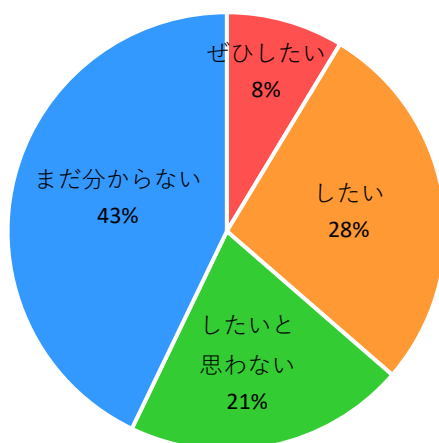

あきんどゼミ@商業高校 アンケート結果（岡崎YEG全体）

①講話を聞いて、自分の将来における、進路選択の幅や視野は広がりましたか？

②講師の会社でアルバイトをしたり、インターンシップをしたり、働きたいと思いましたか？

③来年も今回のような社会人からの講話を聞きたいと思いますか？