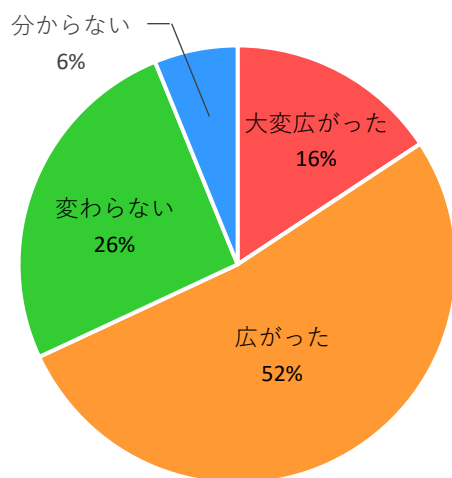

あきんどゼミ@商業高校 アンケート結果（岡崎YEG全体）

①講話を聞いて、自分の将来における、進路選択の幅や視野は広がりましたか？

②講師の会社でアルバイトをしたり、インターンシップをしたり、働きたいと思いましたか？

③来年も今回のような社会人からの講話を聞きたいと思いますか？