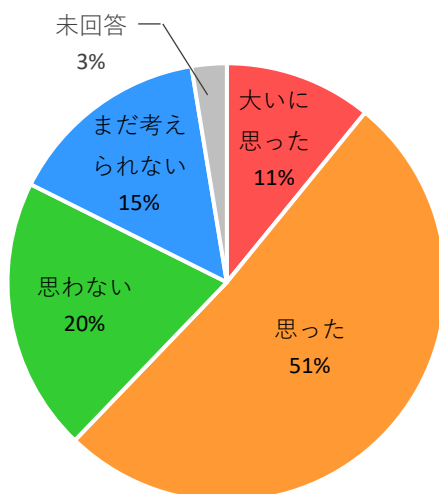

あきんどゼミ@幸田高校 アンケート結果（岡崎YEG全体）

①講話を聞いて、自分の将来における、進路選択の幅や視野は広がりましたか？

②講師の企業にインターンシップや見学に行ってみたいと思いましたか？

③来年もこのような社会人講話を聞きたいと思いませんか？