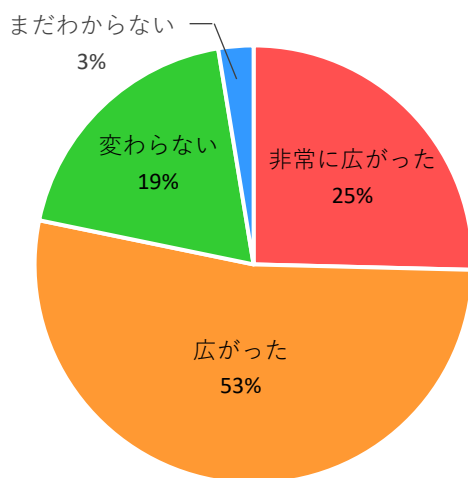

あきんどゼミ@幸田高校 アンケート結果（岡崎YEG全体）

①講話を聞いて、自分の将来における、進路選択の幅や視野は広がりましたか？

②講師の企業にインターンシップや見学に行ってみたいと思いましたか？

③来年もこのような社会人講話を聞きたいと思いませんか？